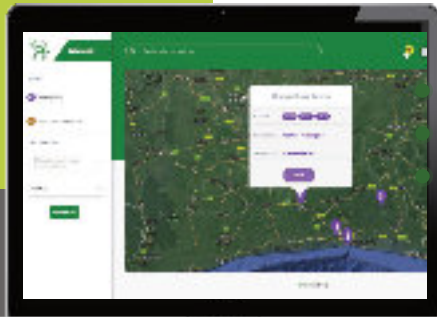

WEGEO CONNECT

Ma plantation,
digitalisée.

Systeme d'informations géographique

- Une carte interactive et personnalisable
- Géolocalisation exacte de plantations
- Cultures sur chacune des parcelles
- Superficies
- Extraction de données au format .xls (excel) et .pdf