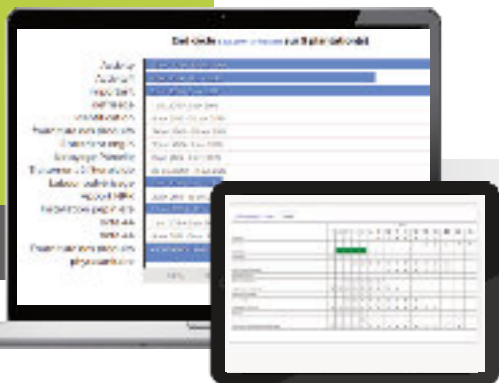

# WEGEO CONNECT

Ma plantation,  
digitalisée.

## Systeme d'informations géographique

- Une carte interactive et personnalisable
- Géolocalisation exacte de plantations
- Cultures sur chacune des parcelles
- Superficies
- Extraction de données au format .xls (excel) et .pdf

## Gestion des actifs de votre organisation agricole

- Listing des membres
- Géolocalisation et informations de contact
- Traçabilité.

## Gestion du cycle des cultures

- Graphe de progression des cycles,
- Tableau du bilan du cycle