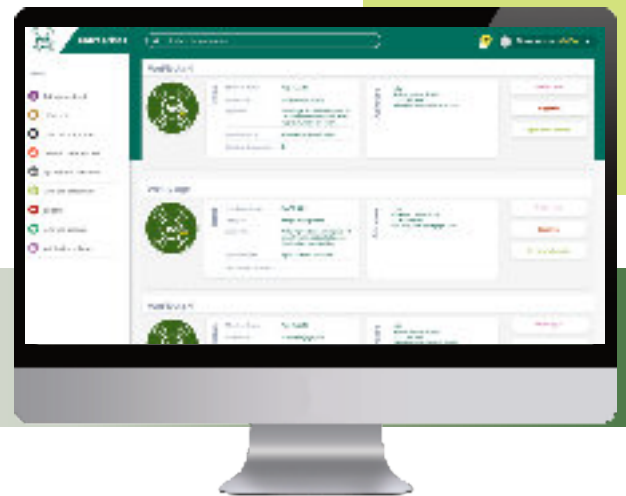

## Visite virtuelle à 360°

- Visitez vos terres de partout dans le monde
- Depuis votre ordinateur ou votre smartphone
- Compatible avec un casque de réalité virtuelle

# WEFLY GEO

Ma plantation,  
digitalisée.

## Systeme d'informations géographique

- Une carte interactive et personnalisable
- Géolocalisation exacte de plantations
- Cultures sur chacune des parcelles
- Superficies
- etc.

## Gestion des actifs de votre organisation agricole

- Listing des membres
- Géolocalisation et informations de contact
- etc.