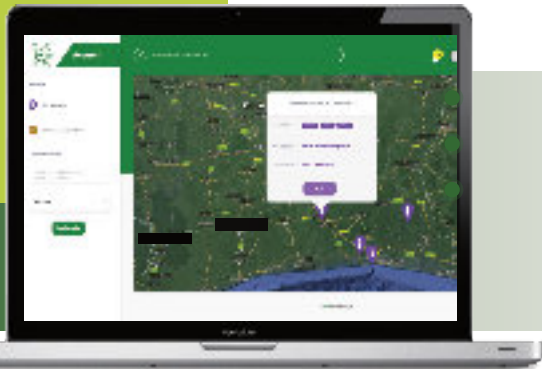

Systeme d'informations géographique

- Une carte interactive et personnalisable
- Géolocalisation exacte de plantations
- Cultures sur chacune des parcelles
- Superficies
- etc.